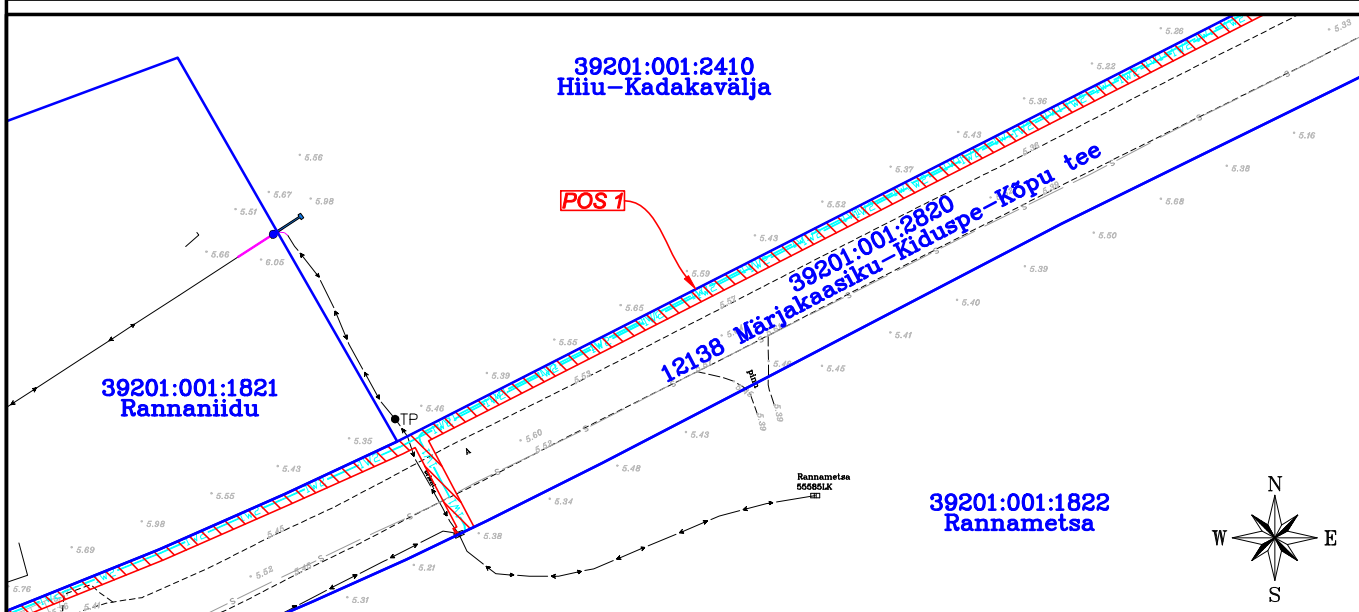

ISIKLIKU KASUTUSÕIGUSE SEADMISE PLAAN NR 4

IKÕ ala Pos nr (plaanil)	Kinnistu registriosa nr	Katastriüksuse tunnus, nimi ja sihtotstarve	IKÕ ala pindala m ²
Pos 1	9945850	39201:001:2820; 12138 Märjakaasiku-Kiduspe-Kõpu tee; transpordimaa	4 248

- IKÕ seadmise ala
- Katastriüksuse piirid
- Projekteeritud tehnovõrk - elektri maakaabelliin (pikkus 2 423 m)
- Projekteeritud tehnovõrk - elektri reservtoru (pikkus 36 m)
- Projekteeritud tehnovõrk - elektri maakaabelliin (pikkus 304 m)

<i>Projekti nimetus / asukoht</i> Lauka-Kõpu 10 kV liini (Kiduspe haruliin) rekonstrueerimine II OSA Kiduspe küla, Hiiumaa vald, Hiiumaa maakond			<i>Töö nr</i> IP6545-K2	
<i>Koostaja</i> Draftit OÜ	<i>Mõõtkava</i> 1:1000	<i>Leht / formaat</i> A4	<i>Kuupäev</i> 27.01.2025	