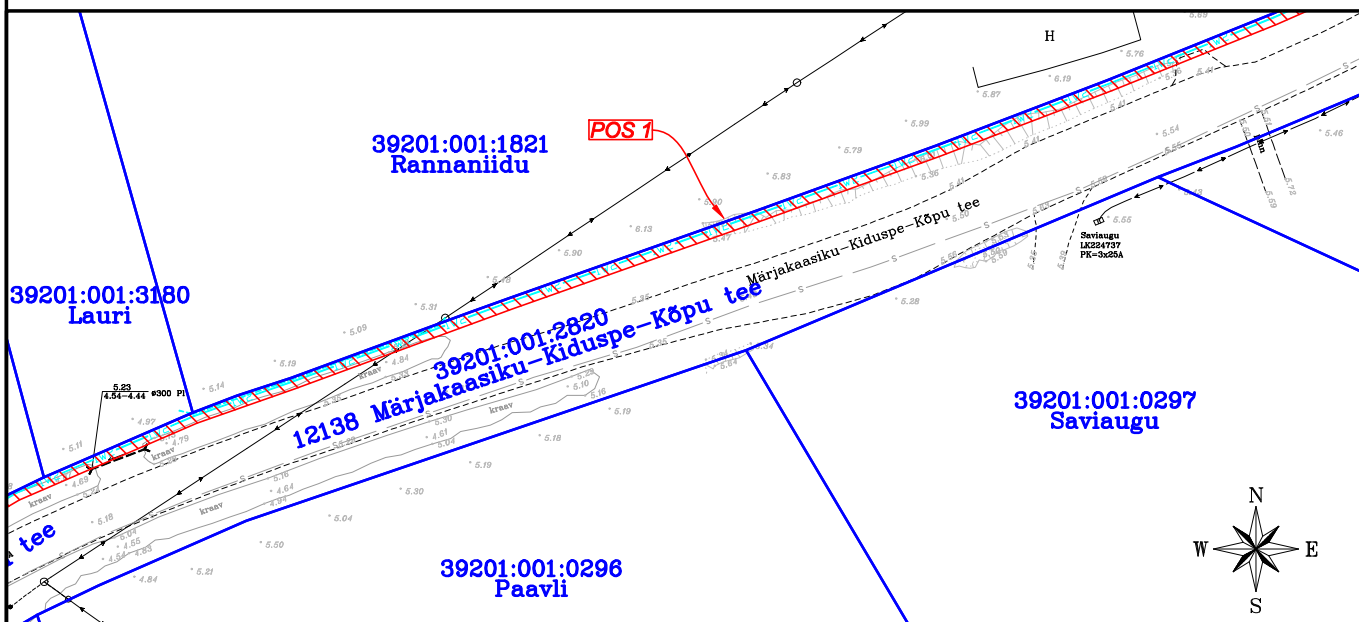

ISIKLIKU KASUTUSÕIGUSE SEADMISE PLAAN NR 4

IKÕ ala Pos nr (plaanil)	Kinnistu registriosa nr	Katastriüksuse tunnus, nimi ja sihtotstarve	IKÕ ala pindala m ²
Pos 1	9945850	39201:001:2820; 12138 Märjakaasiku-Kiduspe-Kõpu tee; transpordimaa	4 248

- IKÕ seadmise ala
- Katastriüksuse piirid
- Projekteeritud tehnovõrk - elektri maakaabelliin (pikkus 2 423 m)
- Projekteeritud tehnovõrk - elektri reservtoru (pikkus 36 m)
- Projekteeritud tehnovõrk - elektri maakaabelliin (pikkus 304 m)

<i>Projekti nimetus / asukoht</i> Lauka-Kõpu 10 kV liini (Kiduspe haruliin) rekonstrueerimine II OSA Kiduspe küla, Hiiumaa vald, Hiiumaa maakond			<i>Töö nr</i> IP6545-K2	
<i>Koostaja</i> Draftit OÜ	<i>Mõõtkava</i> 1:1000	<i>Leht / formaat</i> A4	<i>Kuupäev</i> 27.01.2025	